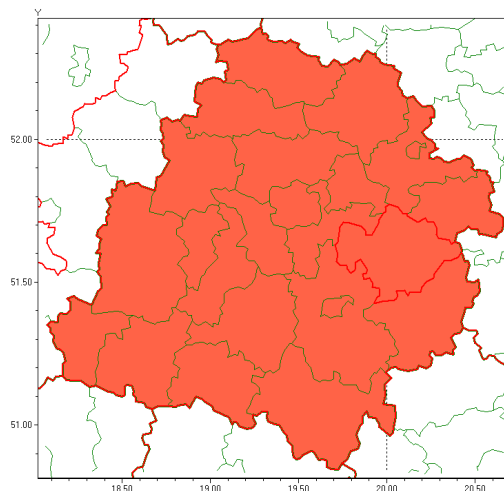

Zasięg ostrzeżenia w województwie

Burze z gradem

Ostrzeżenie meteorologiczne Nr 61

Nazwa biura	IMGW-PIB Meteorological Forecast Centre, Poznan Team
Zjawisko/stopień zagrożenia	Burze z gradem/ 3
Obszar	województwo łódzkie powiat tomaszowski
Ważność	od godz. 13:00 dnia 14.07.2021 do godz. 08:00 dnia 15.07.2021
Przebieg	Prognozowane są burze, którym miejscami będą towarzyszyć ulewne opady deszczu od 50 mm do 60 mm, lokalnie do 90 mm oraz porywy wiatru do 120 km/h. Miejscami grad.
Prawdopodobieństwo wystąpienia zjawiska(%)	85%
Uwagi	W miarę rozwoju sytuacji ostrzeżenie może być aktualizowane.
Dyrektor synoptyk IMGW-PIB	Piotr Szewczak
Godzina i data wydania	godz. 09:07 dnia 14.07.2021
SMS	IMGW-PIB OSTRZEŻENIE: BURZE Z GRADEM/3 łódzkie/tomaszowski od 13:00/14.07 do 08:00/15.07.2021 deszcz 90 mm, grad, porywy 120 km/h.