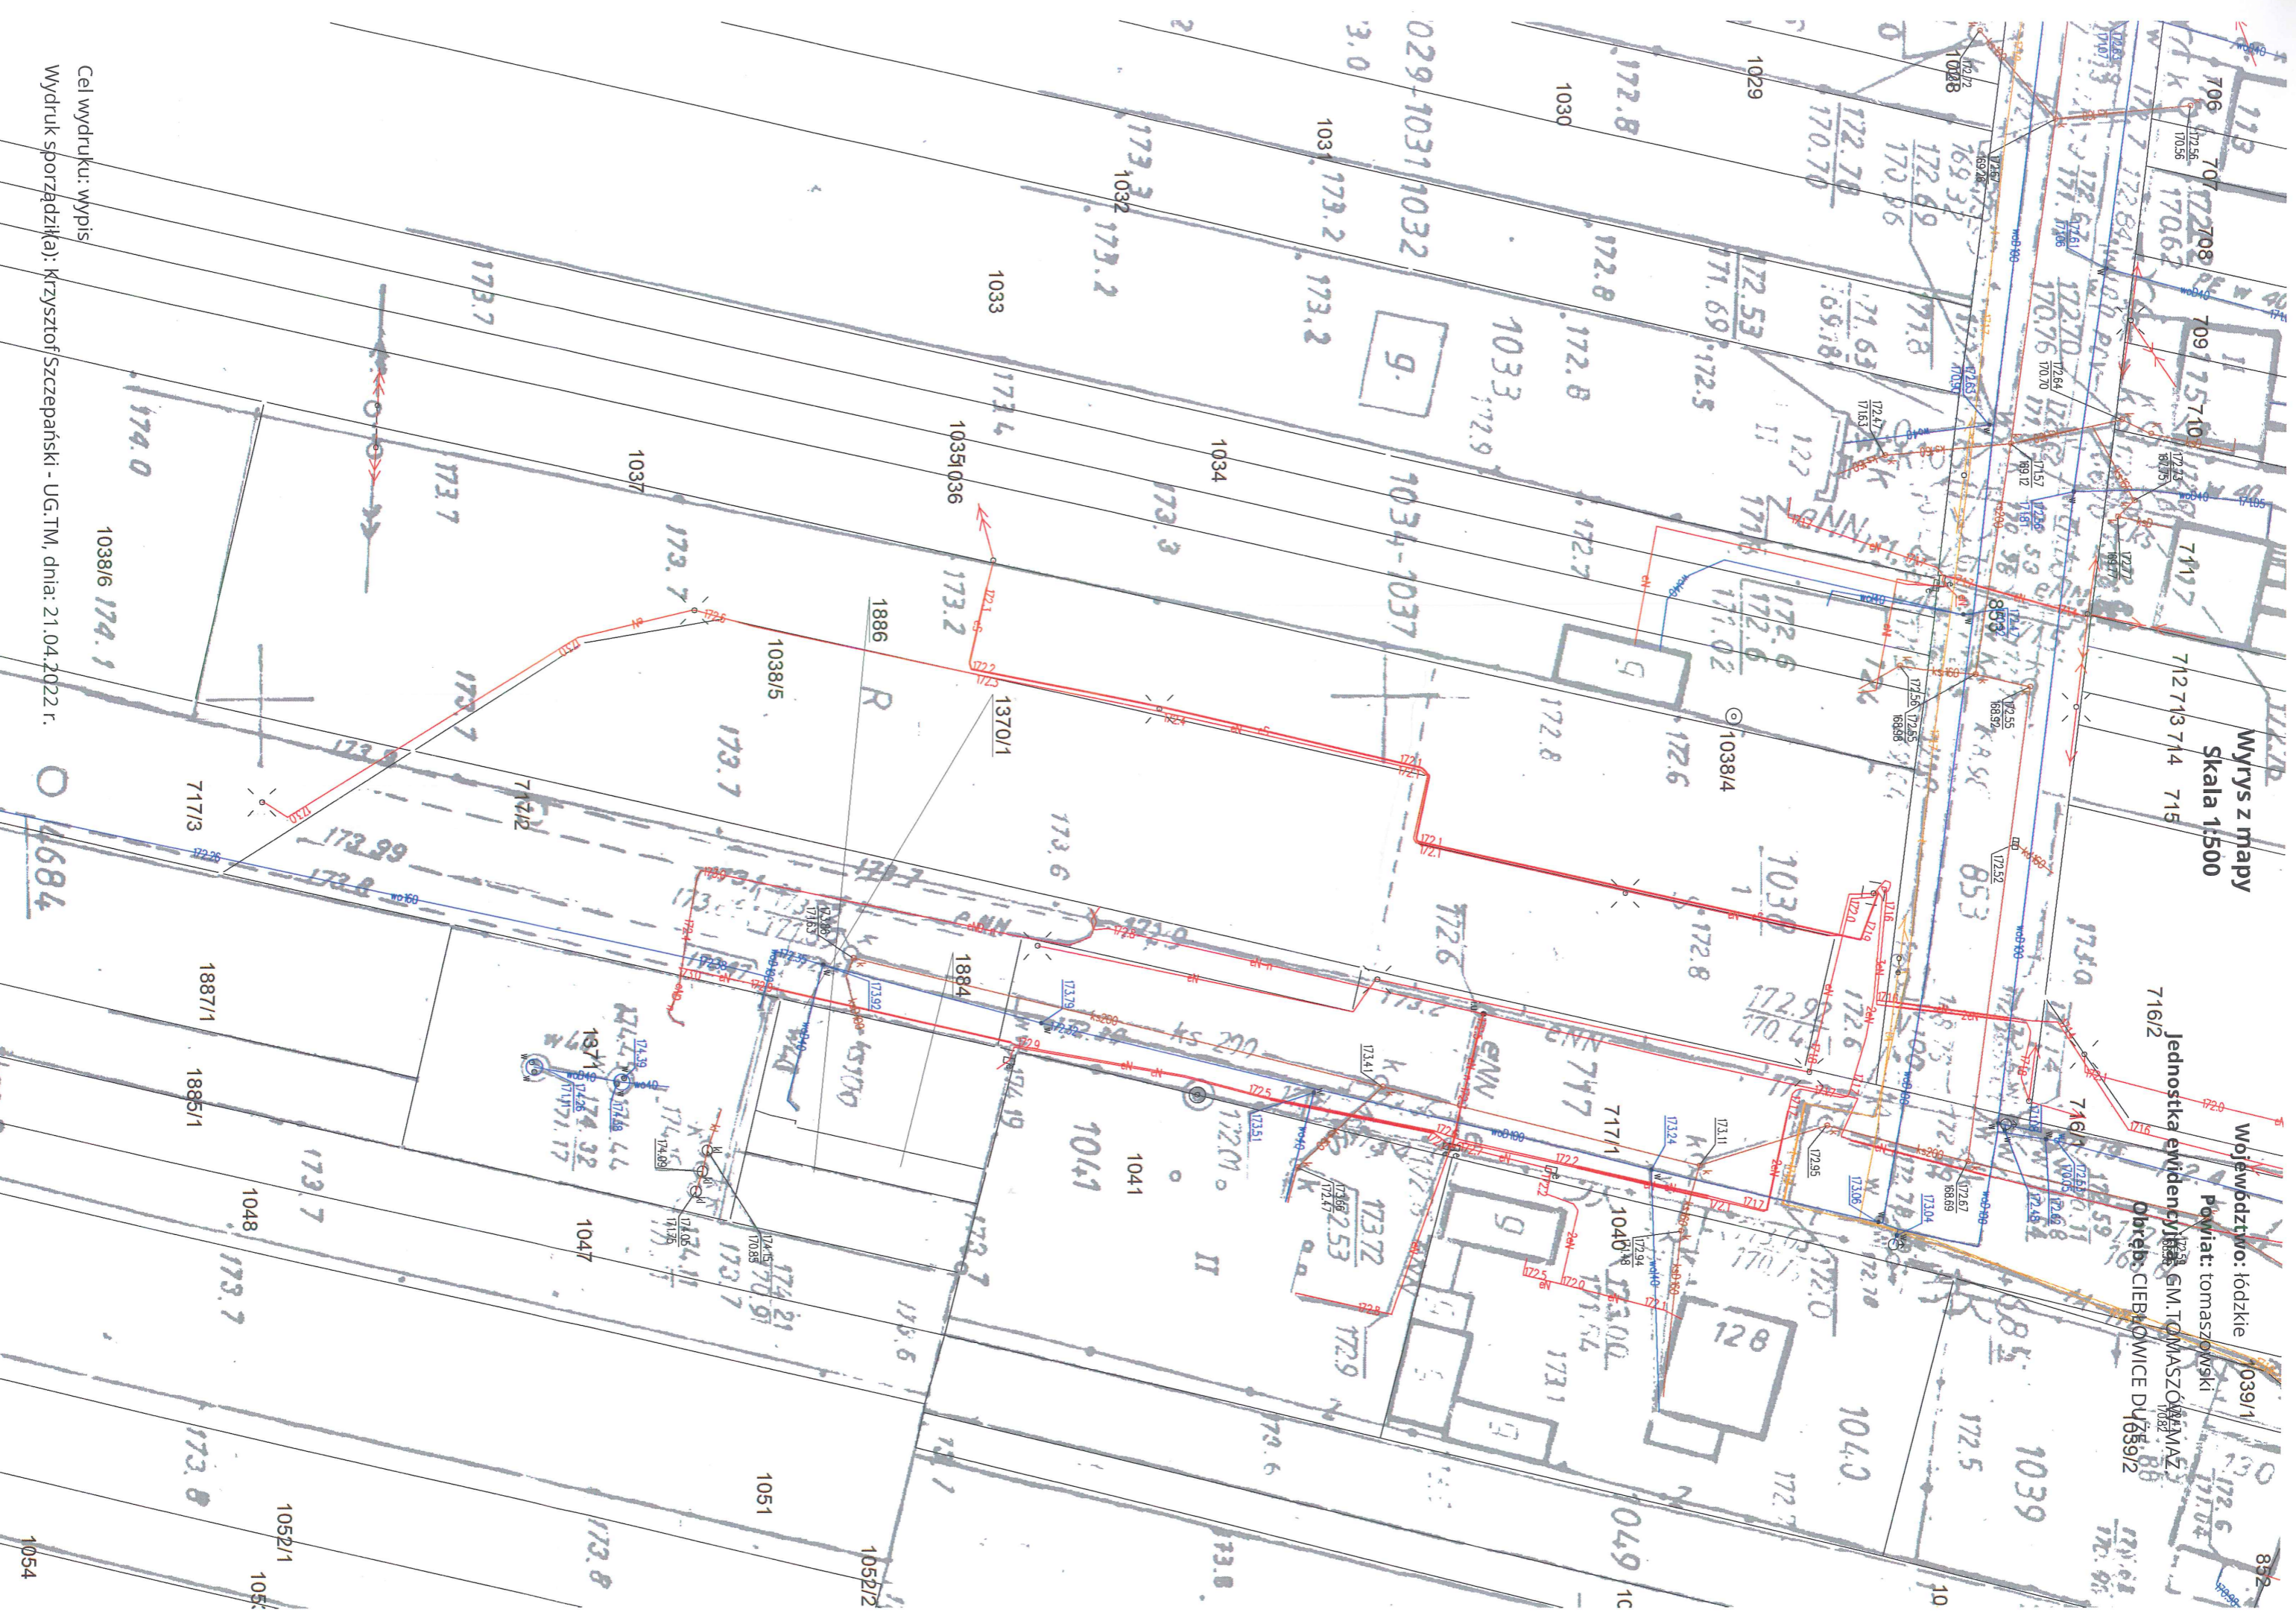

Załącznik nr 3a do S.W.Z.

Plac zabaw

Kapliczka z 1925 roku

Wzrys z mapy
Skala 1:500

Województwo: łódzkie
Powiat: tomaszowski
Jednostka ewidencyjna: G.M. TOMASZÓW
Obręb: CIEBŁOWICE Dł. 659/2

Cel wydruku: wypis
Wydruk sporządził(a): Krzysztof Szczepański - UG.TM, dnia: 21.04.2022 r.