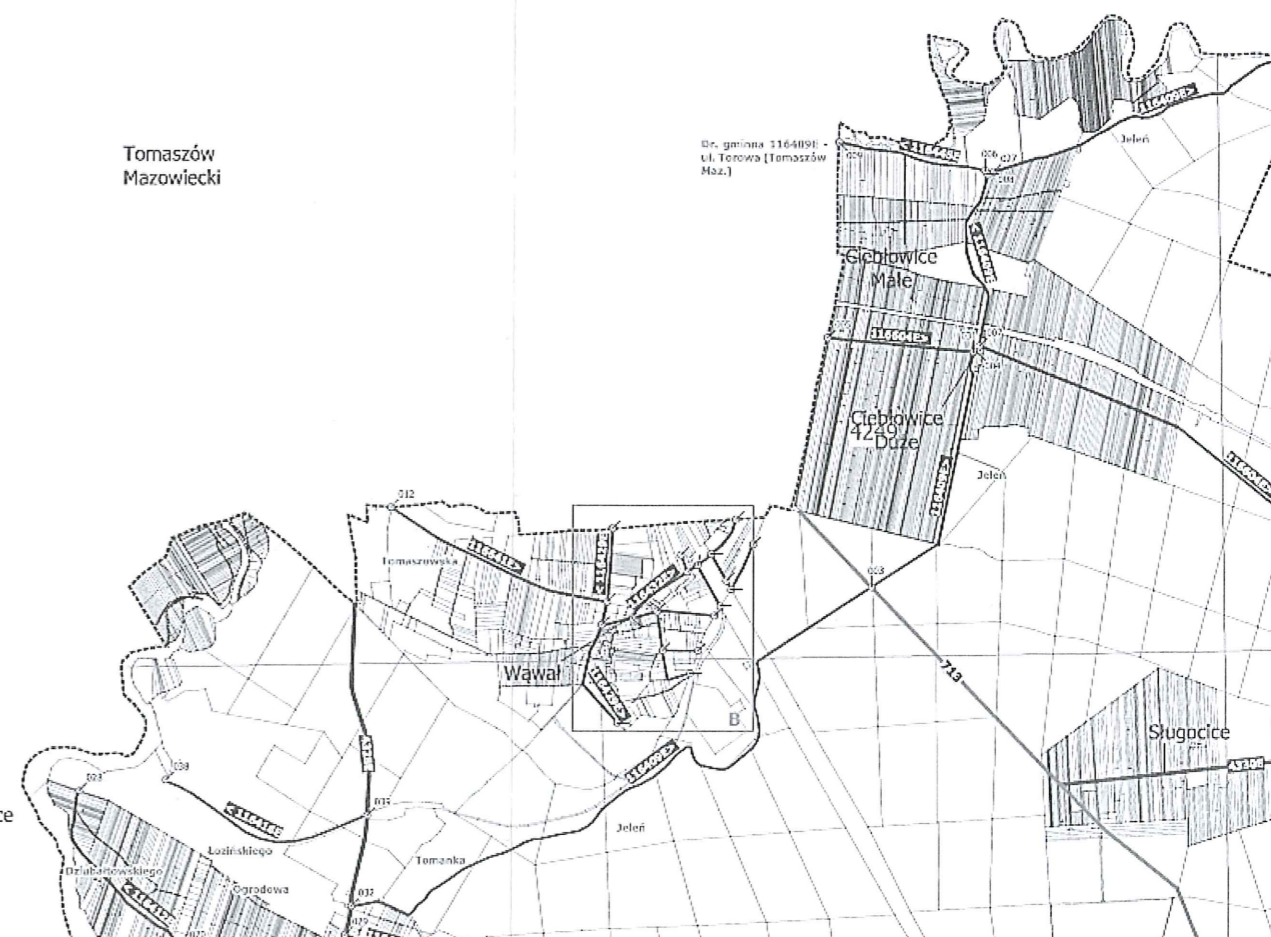

Załącznik nr 7

ZIMOWE UTRZYMANIE DRÓG GMINNYCH W SEZONIE 2023/2024

CZĘŚĆ "A"

— - I KOLEJNOŚĆ UTRZYMANIA

— - II KOLEJNOŚĆ UTRZYMANIA

Tomaszów
Mazowiecki

Dr. gmina 116409 -
Ul. Torowa (Tomaszów
Maz.)